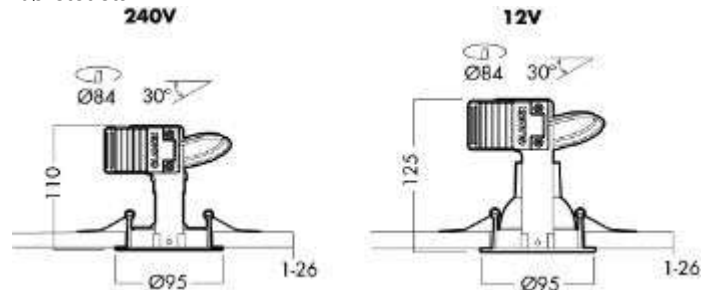

Montering

Monteres ved hjelp av klemfjærer uten bruk av verktøy.

Maks taktykkelse = 26 mm.

For montering i isolerte tak må det benyttes innfellingsboks på minimum 320 x 240 x 125 mm alternativt 200 x 200 x 150 mm (L x B x H) for 12V halogen og minimum 450 x 280 x 130 mm alternativt 400 x 240 x 150 mm for 240V halogen. LED lyskilder og kompakte energisparelamper kan monteres i isolert tak uten innfellingsboks

Tilkobling

2-polet 2,5 mm² innstikksklemme for 12V. 3-polet 2,5 mm² innstikksklemme for 240V tilrettelagt for gjennomgangskobling. Strekkavlasting integrert i koblingsboks.

D60-R95 i børstet stål

IP44 (12V)/IP23  (240V), Ta=25°C  ,  (LED/CLF)